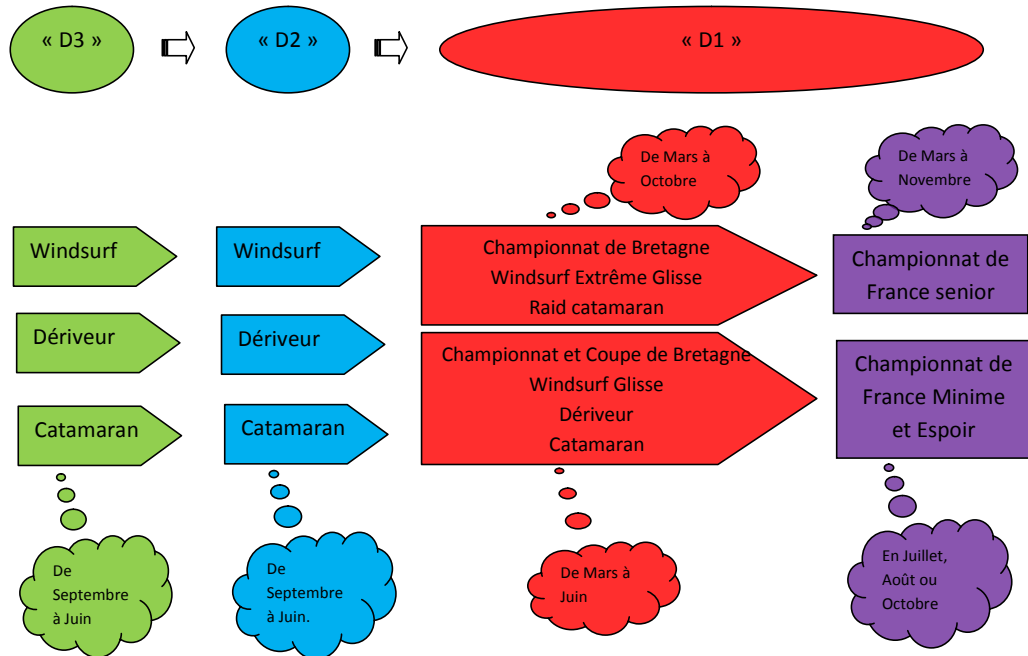

Voile Légère en Bretagne

Schéma Compétition 2008 – 2009

Formation des coureurs au championnat de France Minime et Espoir

Pratique de compétition pour tous

Passage D2 / D1